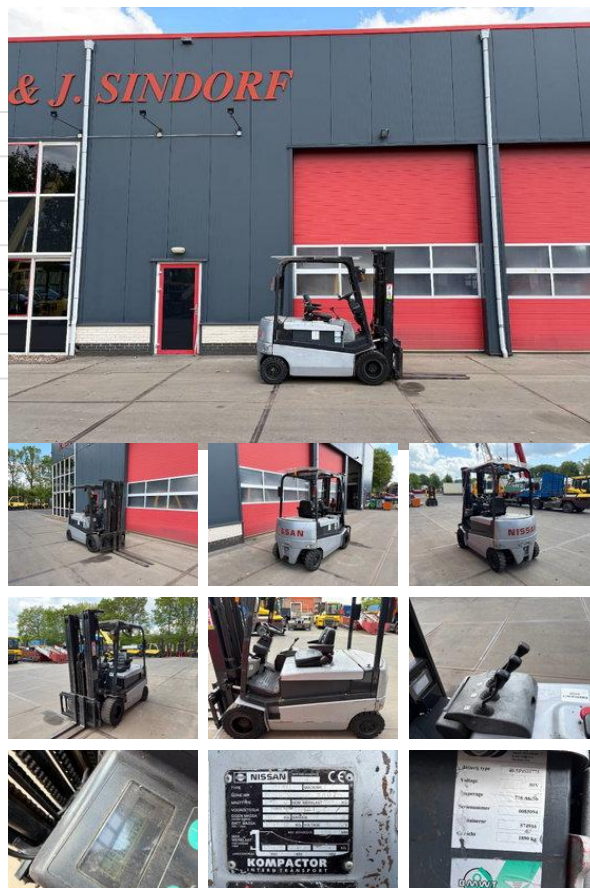

Nissan GQ02 L 30 CU

Algemene kenmerken

Merk	Nissan
Subcategorie	Vorkheftruck
Bouwjaar	2002
Afgelezen urenstand	16767
Conditie	Gebruikt
Algemene staat	generalCondition.average
Brandstof	Elektrisch
CE markering	Ja

Eigenschappen

Ledig gewicht	5.530kg
Max. hefcapaciteit	3.000kg
Hefhoogte	475cm
Mast type	Triplex

Technische specificaties

Aantal assen	2
Asconfiguratie	4x2

Omschrijving

= Aanvullende opties en accessoires = - Dak raam = Bijzonderheden = Nissan GQ02L30CU 3000kg elektrische heftruck. Heftruck verkeert in een goed werkende staat. de heftruck is uitgerust met: - Sideshift - 3 delige freelift mast - Dak - Batterij lader = Meer informatie = Aantal ventielen: 3 Neem voor meer informatie contact op met Bas Sindorf (+31 622454874, bas@rjsindorf.nl)