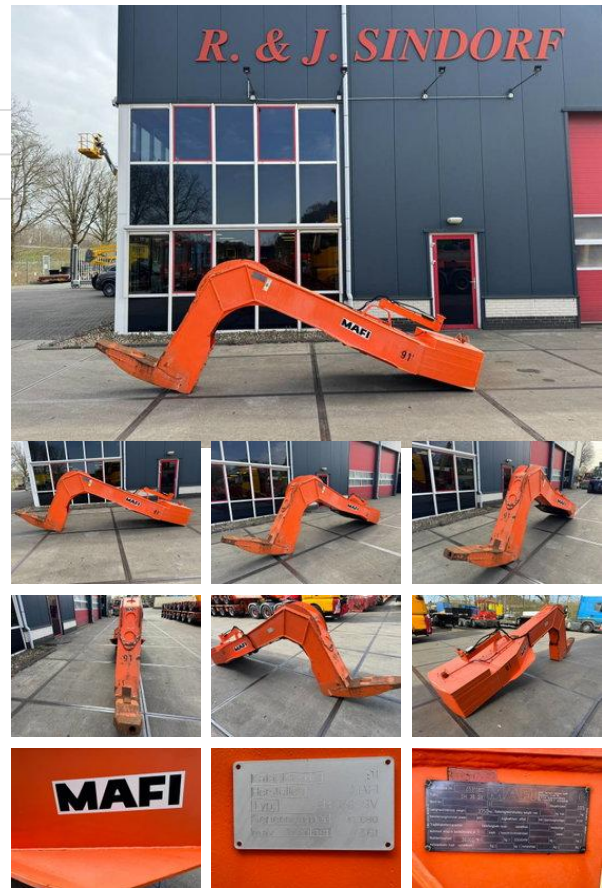

Mafi SH 36 SV SH 36 SV

Algemene kenmerken

Merk	Mafi
Subcategorie	Terminal trekker
Bouwjaar	2015
Conditie	Gebruikt

Omschrijving

MAFI SH 36 SV Gooseneck 36 ton loadingcapacity Bj 2015 MAFI SH 36 SV Gooseneck / Schwanenhals 36 ton loadingcapacity Bj 2015