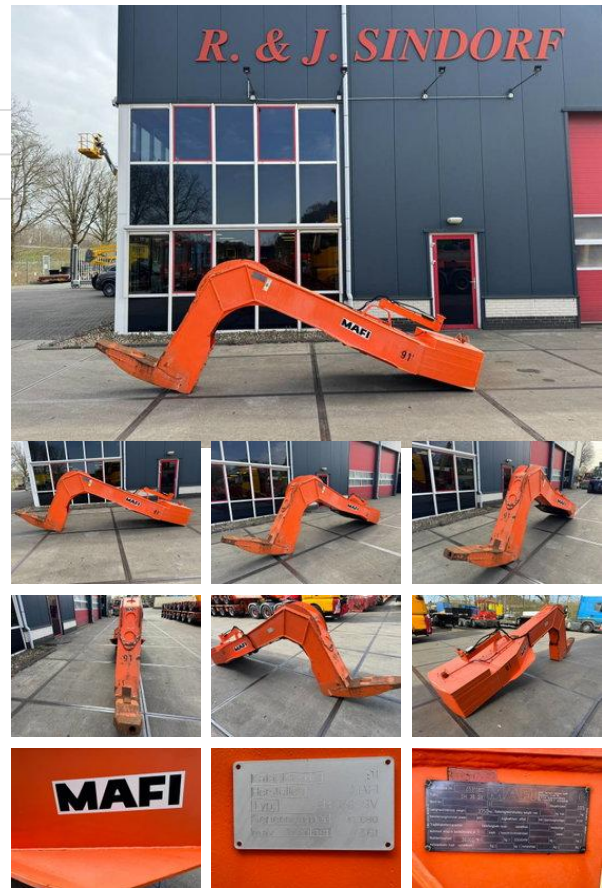

Mafi SH 36 SV SH 36 SV

Allgemeine Merkmale

Marke	Mafi
Unterkategorie	Terminaltraktor
Baujahr	2015
Zustand	Gebraucht

Beschreibung

Wenden Sie sich an Theo Lelie (+31 525 652 156, 0031653837071, info@rjsindorf.nl), um weitere Informationen zu erhalten.